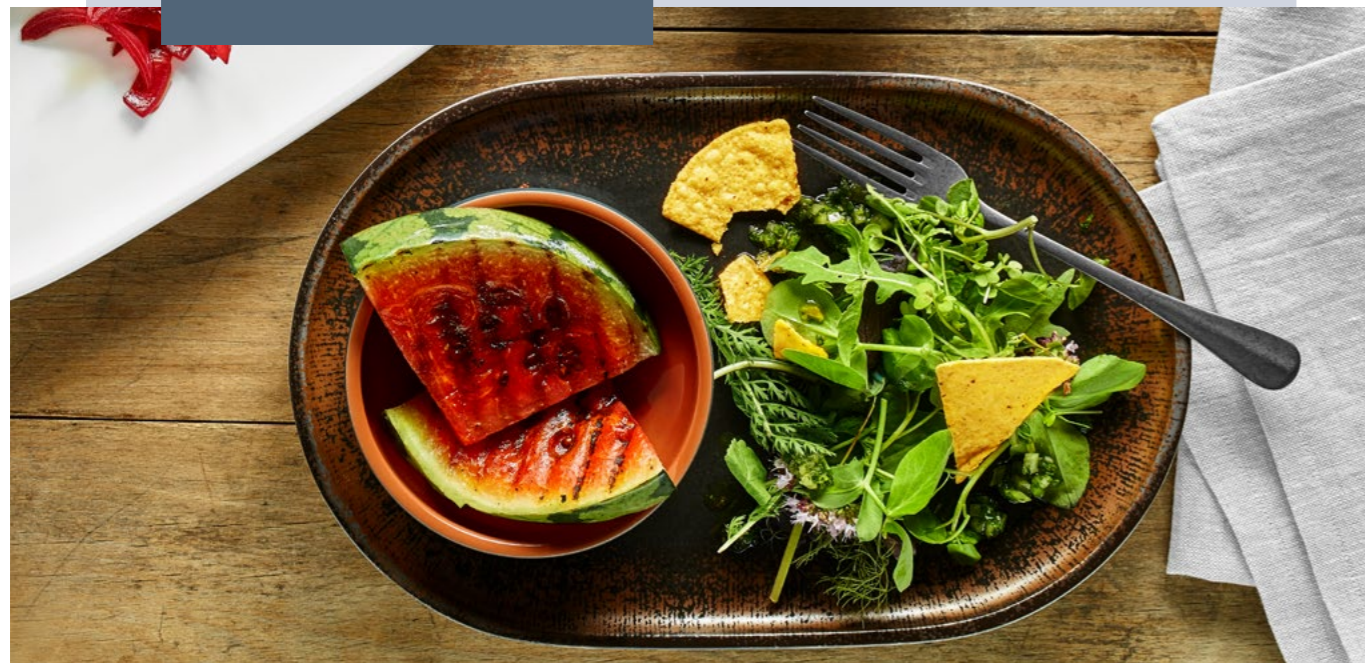

KOMODO
63137

Das Dekor KOMODO besticht durch eine Metallic-Kupfer-Dekoration in Keramik-Optik. Dazu passen Bowls mit glänzenden Terrakotta-Flächen im Innenraum. RIM erinnert an traditionelles Emaille-Geschirr. Der matt-braune Rand des Dekors unterstreicht die charakteristische, breite Bordgestaltung.

The captivating KOMODO design features a metallic copper decoration with a ceramic look. There are coordinating bowls with a shiny terracotta interior surface. RIM is reminiscent of traditional enamel tableware. The mat-brown edge of the pattern emphasizes the characteristic wide-rimmed design.

Le décor KOMODO se distingue par une décoration métallique-cuivrée rappelant la céramique. Dans votre intérieur, il va très bien avec les bols présentant une surface scintillante de terre cuite. RIM rappelle la vaisselle traditionnelle en email. Une bande marron mat souligne le bord large caractéristique de cette décoration.

La decoración KOMODO fascina por sus detalles de cobre metalizado con un acabado que parece cerámica. Además combina con boles con superficies de color terracota brillante por dentro. RIM recuerda la loza tradicional esmaltada. El borde de color marrón mate de la decoración realza ese diseño ancho tan típico.