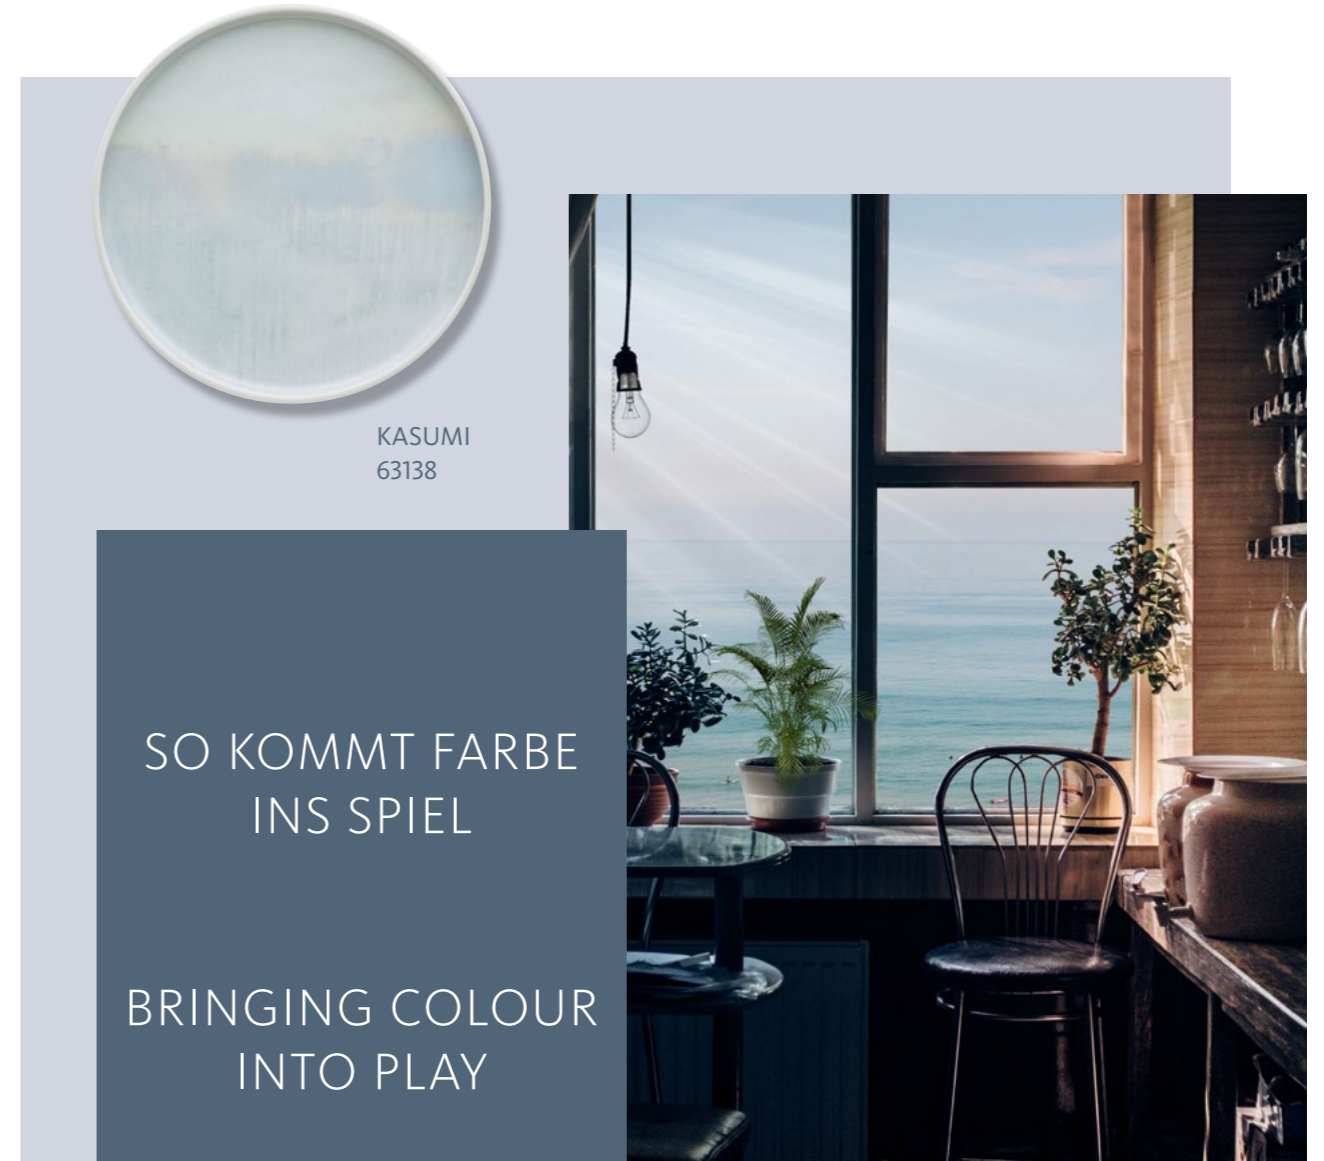

KASUMI
63138

SO KOMMT FARBE
INS SPIEL

BRINGING COLOUR
INTO PLAY