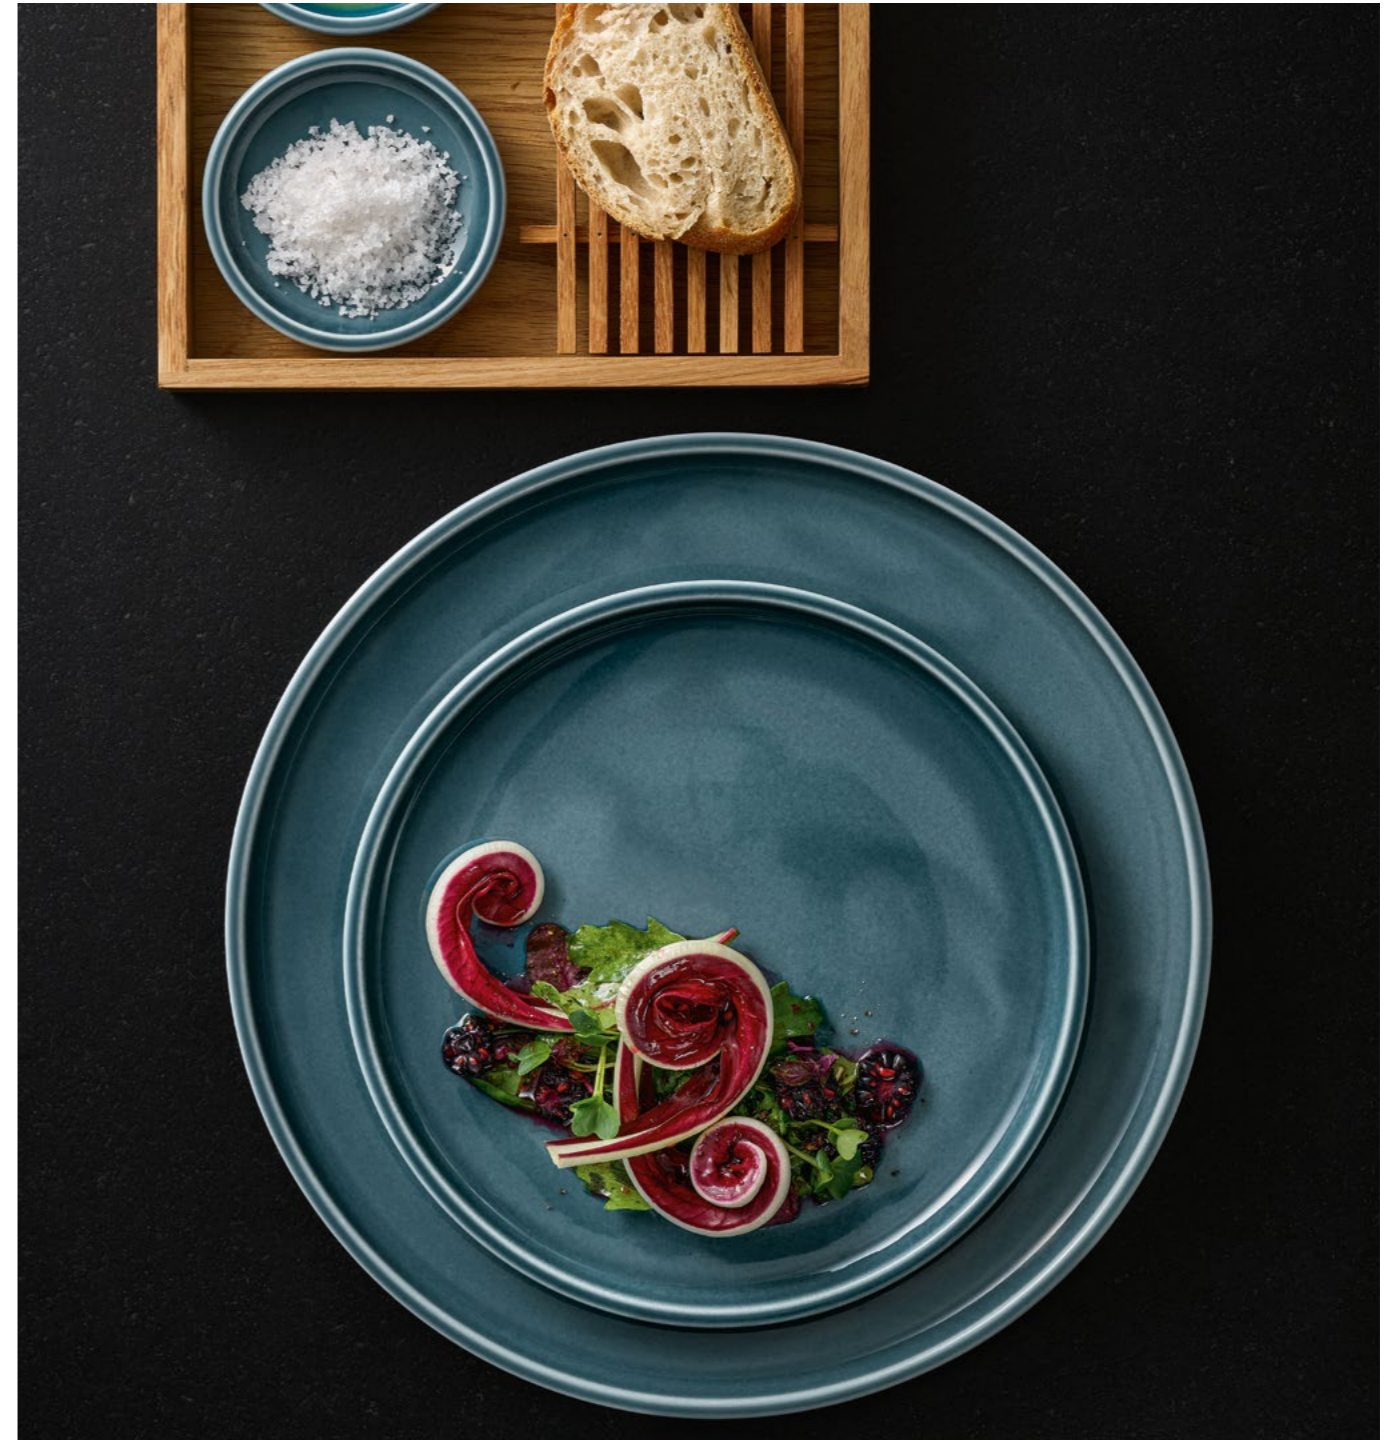

 SCHÖNWALD
Germany

COMPANION

BESTE FREUNDE GOOD FELLAS

Mit dem neuen Dekorkonzept COMPANION gehen die glatten Artikel von SHIRO jetzt eigene Wege. Das leuchtende Petrolblau wurde exklusiv für COMPANION entwickelt und ist das neue Must-have unter den Farben. Sie integriert sich in unterschiedliche gastronomische Konzepte und Stilrichtungen. Das Spannende: Als Farbe kommt Petrolblau in der Natur nicht vor. Darum bilden die satten Farbgründe die ideale Leinwand für alle Foodfarben und individuelle Foodstyles.

The plain pieces from SHIRO are now striking out on their own with the new COMPANION decorative concept. The vibrant petrol blue of the glaze has been developed exclusively for COMPANION, and is the new must-have color. It integrates itself into different gastronomic concepts and styles. The fascinating thing is that petrol blue is a color that is not found in nature: Which is why this rich base color provides the ideal canvas for food of any color, as well as for individual food styles.